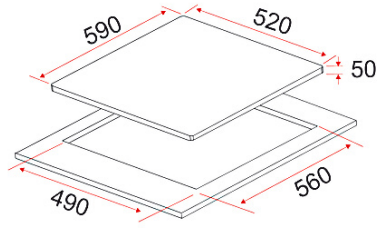

Cut-Out Size: W560 x D490mm

RCP: \$739

HB AV 271 A 70CM RADIANT CERAMIC HOB

2 Radiant Zones with Dual Zone

- Left and Right: 1.1kW to 2.2kW

Total Power: 3.3kW (Max)

15 Amp / 220~240V/50Hz

Product Size: W730 x D420 x H50mm

EMBRACING FINEST MOMENTS

DIMENSIONS

HB BI 292 A

HB BI 583 A / HB BI 584 FA

HB IV 2734 A
HB BI 2730 A
HB BI 2721 A

HB AV 231 A

HB AV 461 A

HB AV 271 A