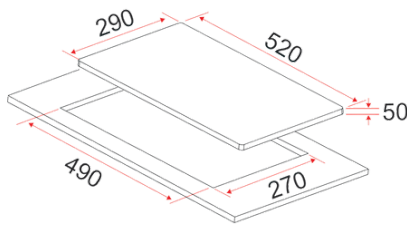

Cut-Out Size: W560 x D490mm

RCP: \$739

HB AV 271 A 70CM RADIANT CERAMIC HOB

2 Radiant Zones with Dual Zone

- Left and Right: 1.1kW to 2.2kW

Total Power: 3.3kW (Max)

15 Amp / 220~240V/50Hz

Product Size: W730 x D420 x H50mm

EMBRACING FINEST MOMENTS

DIMENSIONS

HB BI 292 A

HB BI 583 A / HB BI 584 FA

HB IV 2734 A
HB BI 2730 A
HB BI 2721 A

HB AV 231 A

HB AV 461 A

HB AV 271 A