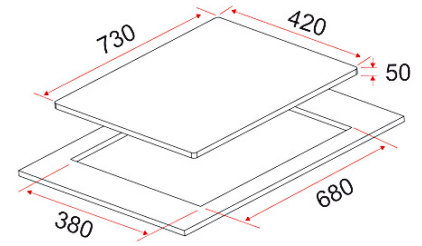

Cut-Out Size: W560 x D490mm

RCP: \$739

HB AV 271 A 70CM RADIANT CERAMIC HOB

2 Radiant Zones with Dual Zone

- Left and Right: 1.1kW to 2.2kW

Total Power: 3.3kW (Max)

15 Amp / 220~240V/50Hz

Product Size: W730 x D420 x H50mm

EMBRACING FINEST MOMENTS

DIMENSIONS

HB BI 292 A

HB BI 583 A / HB BI 584 FA

HB IV 2734 A
HB BI 2730 A
HB BI 2721 A

HB AV 231 A

HB AV 461 A

HB AV 271 A