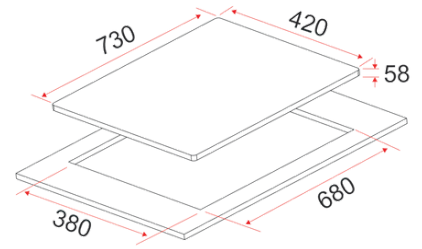

Cut-Out Size: W560 x D490mm

RCP: \$739

HB AV 271 A 70CM RADIANT CERAMIC HOB

2 Radiant Zones with Dual Zone

- Left and Right: 1.1kW to 2.2kW

Total Power: 3.3kW (Max)

15 Amp / 220~240V/50Hz

Product Size: W730 x D420 x H50mm

EMBRACING FINEST MOMENTS

DIMENSIONS

HB BI 292 A

HB BI 583 A / HB BI 584 FA

HB IV 2734 A
HB BI 2730 A
HB BI 2721 A

HB AV 231 A

HB AV 461 A

HB AV 271 A